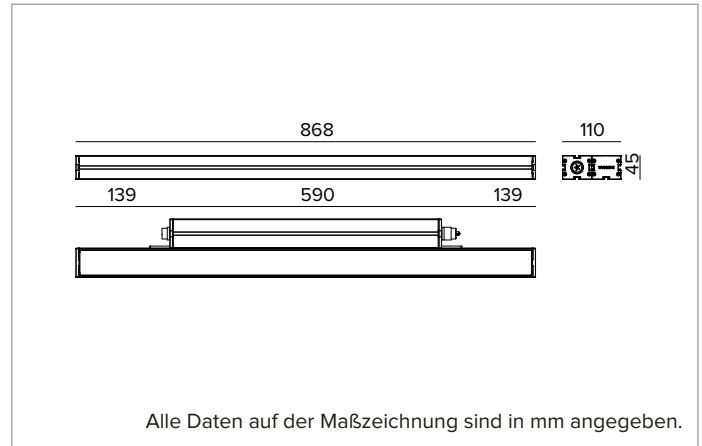

E0543GRH840D2FW | JEDI NOVA 55 Strahler Side Box

Linearer ausrichtbarer LED-Einbaustrahler

	4000K	H(m)	D1(m)	D2(m)	E _{max} (lx)		
	Ra80	18°	75°				
	Fixture Power	34W	1	0.32	1.54	7280	
	Source Flux	5754lm	2	0.64	3.07	1820	
	Fixture Flux	4372lm	3	0.96	4.61	809	
	Efficacy	127lm/W	4	1.28	6.15	455	
TS2112	I _{max} =1265cd/klm	I _{max}	7280cd	5	1.60	7.68	291

Optik: HYBRID

Abstrahlwinkel: GRZ 20°x75°

Optische Effizienz: 76%

Leuchten-Lichtstrom: 4372lm

Lichtausbeute: 127lm/W

Fotobiologische Sicherheit: Risikogruppe 1 (RG 1 = geringes Risiko)

MECHANISCHE MERKMALE

Gehäuse aus eloxiertem extrudiertem Aluminium 15µ. Flache Abdeckung aus 5mm dickem extra klarem Glas. Gehäuse, dessen Ausrichtung gegenüber der Installationsfläche durch zusätzliche Halterungen variiert werden kann.